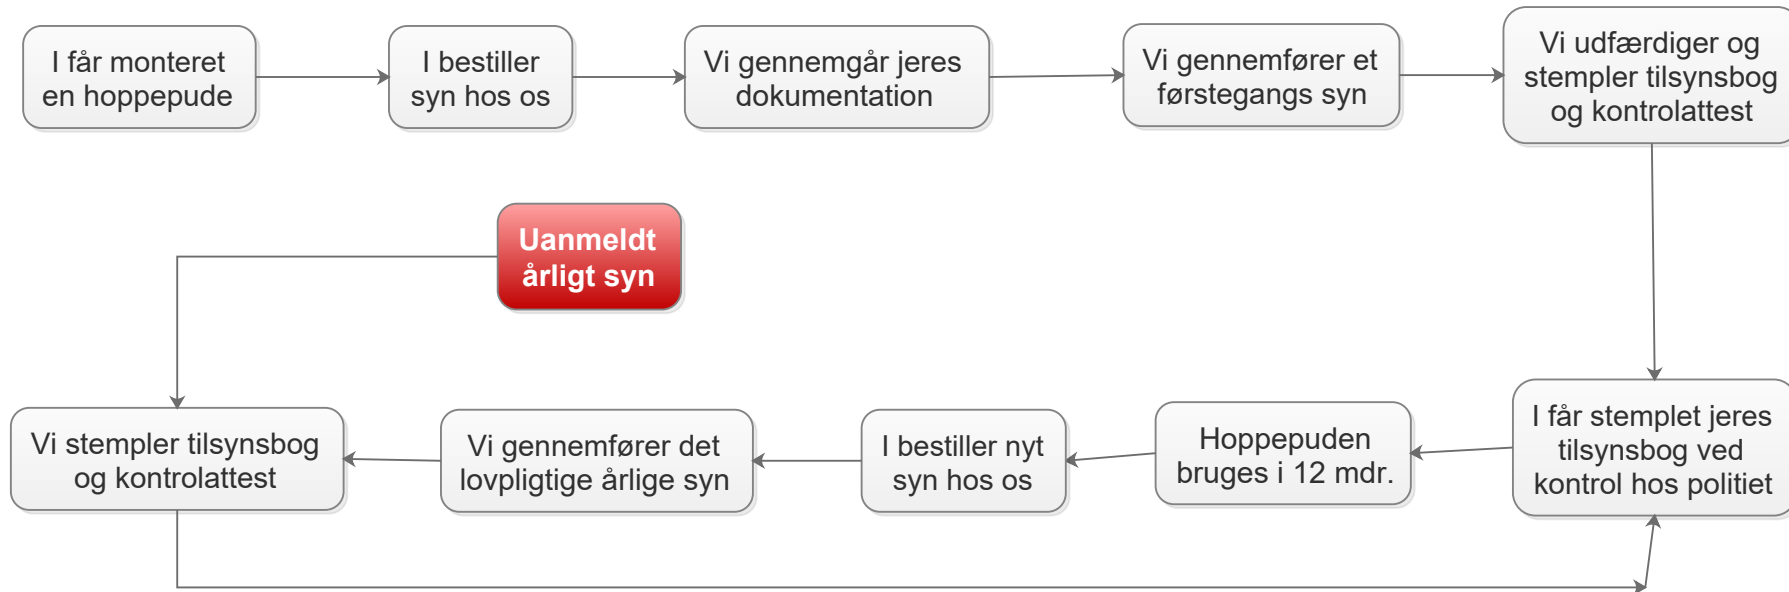

Proceduren ved køb og syn af hoppepuder

Vigtigt at huske:

- Medbring jeres forsikringpolicy ved politikontrollen af tilsynsbogen.
- Tilsynsbogen skal være tilgængelig under det lovpligtige årlige syn.
- Kontrolattesten skal være synlig ved hoppepuden.
- Vi har lovhjemmel til at gennemføre et uanmeldt syn af puden i løbet af året.